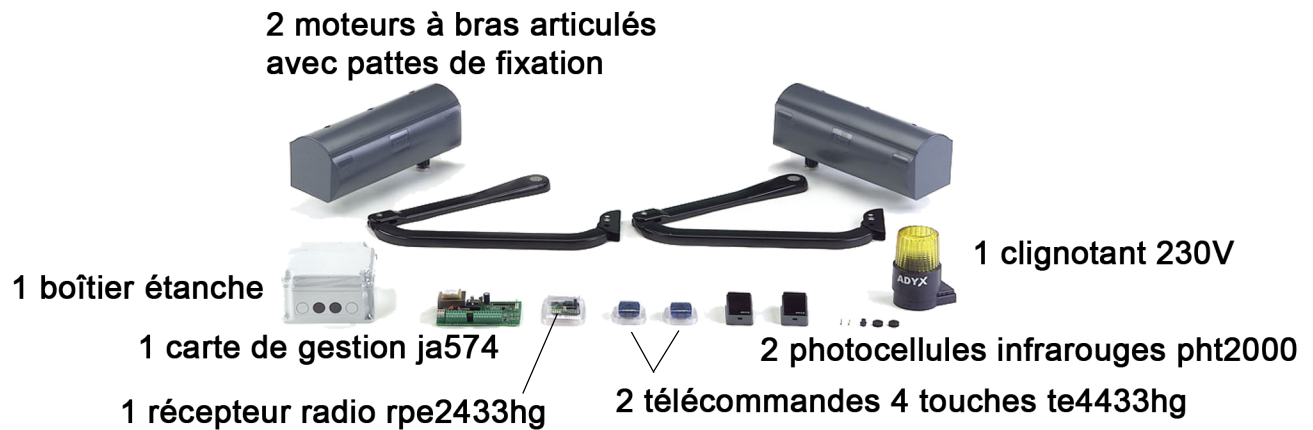

Kit de motorisation de portail ADYX ART200

PA-Center SARL
113 rue de St Cyr
69370 ST DIDIER

0899 158 148 (1.35€/appel - 0.34€/minute) - portail.center@gmail.com

---

Utilisation :

Pour portail 2 vantaux - 2,30m maxi par vantail
Angle d'ouverture maxi 135°

Caractéristiques :

Obsolète. Nous avons en stock les pièces détachées
Remplacement possible par le kit TRIGON 200 ou DELTA 200
ATTENTION CE MATERIEL NE PEUT ETRE MIS EN OEUVRE QUE PAR DU
PERSONNEL QUALIFIE : DANGER D'ELECTROCUTION