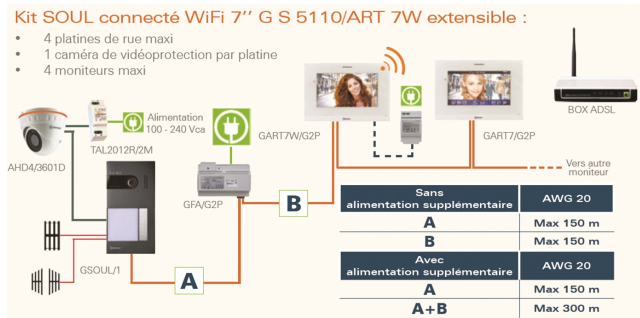

Description et principales caractéristiques techniques

- Kit vidéo couleur 1 appel pré-programmé avec platine en ZAMAC SOUL en saillie
- Moniteur ART7 7" mains-libres couleur tactile WiFi
- Antiv-andales IK07
- Visière de protection anti-pluie de même finition
- Système vidéo par bus digital G2+ 2 fils non polarisés
- Informations lumineuses et sonores
- Caméra grand angle Hor. : 124° - Vert. : 75° - Diagonal : 148°
- Caméra couleur HD 1080P
- 1 bouton métallique d'appel et porte-nom rétro-éclairé blanc indépendant avec face arrière protégée de l'eau IP44
- Contrôle d'accès avec programmation directement sur la platine (2 badges de programmation, 5 badges de proximité et 2 tags)
- Commandes 1 contact sec (portail) et 1 contact alimenté 12 Vcc pour une gâche de type TCY24/UNI
- Mémoire d'images et de vidéos (carte microSD non fournie)
- Pilotage d'une caméra de vidéoprotection analogique (option)
- Appel palier et Intercommunication
- Possibilité d'ouverture automatique de la porte (Cabinet médical)
- Transfert d'appel en WIFI via l'application G2Call+
- Kit extensible jusqu'à 4 platines de rue et 4 moniteurs vidéo par bouton d'appel (avec alim. au moniteur GFA/ART7W)

Dimensions (mm) :

Dimensions (H x L x P) : 154 x 222 x 15

Façade (H x L x Épaisseur) : 170 x 90 x 27

Notice

Avantages :

- Platine de rue en saillie avec contrôle d'accès par badges intégré
- Transfert d'appel en WIFI via l'application G2Call+ (sans coût ou forfait de communication)
- Moniteur mains-libres couleur tactile
- Mémoire d'images et vidéo avec carte SD
- Caméra grand angle 120°

Utilisations :

- Installations individuelles SOUL G2P
- Maisons individuelles ou applications tertiaires

Produits associés :

G ART 7 W

Moniteur avec écran 7" WiFi mains-libres tactile Blanc (Mémoire)

G MAC M2